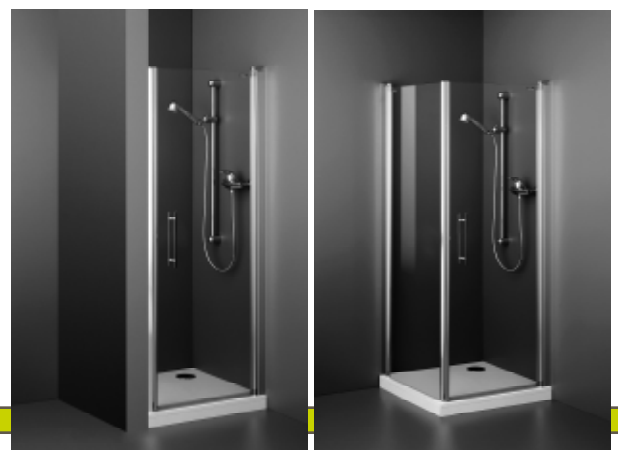

PAROI STAR 5 mm - anticalcaire

profilé argent mat - verre transparent

Prix publics TTC

- Pivotante 80 889 €
- Pivotante 90 930 €
- Pivotante 100 1026 €

- Fixe 80 655 €
- Fixe 90 745 €