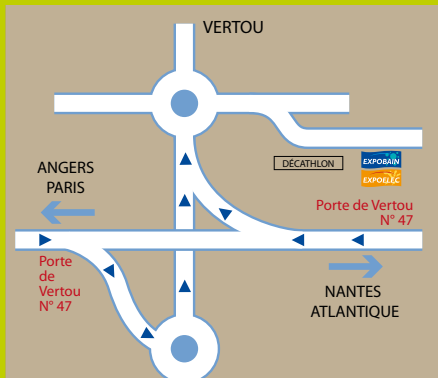

- Pivotante 80 914 €
- Pivotante 90 959 €
- Pivotante 100 1053 €

Les 3 halls d'exposition

VERTOU

ZAC des Grands Châtaigniers
44120 VERTOU
Tél. 02 40 80 39 29

LA FERRIERE

ARTIPOLE
85280 LA FERRIÈRE
Tél. 02 51 40 61 80