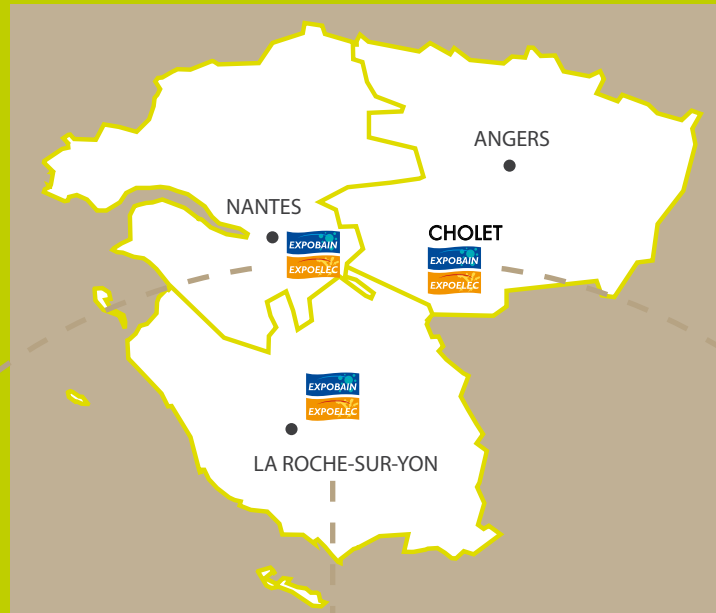

Les 3 halls d'exposition