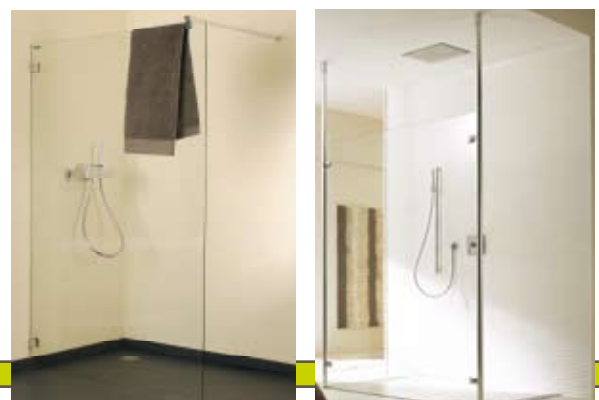

EN STOCK

PAROI COLLECTION 2 LIFE 8 mm

Prix publics TTC

Modèle avec connexion murale c2l1

- 70 - 120 1235 €
- 120 - 160 1421 €

Modèle central avec support plafond

- 70 - 120 1808 €
- 120 - 160 2061 €

PAROIS FIXES