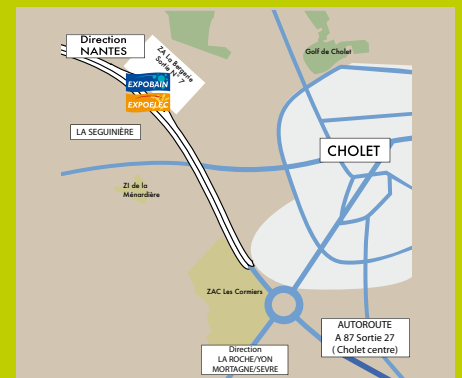

CHOLET/LA SEGUINIÈRE

ZA La Bergerie
49280 LA SEGUINIÈRE
Tél. 02 41 71 07 00